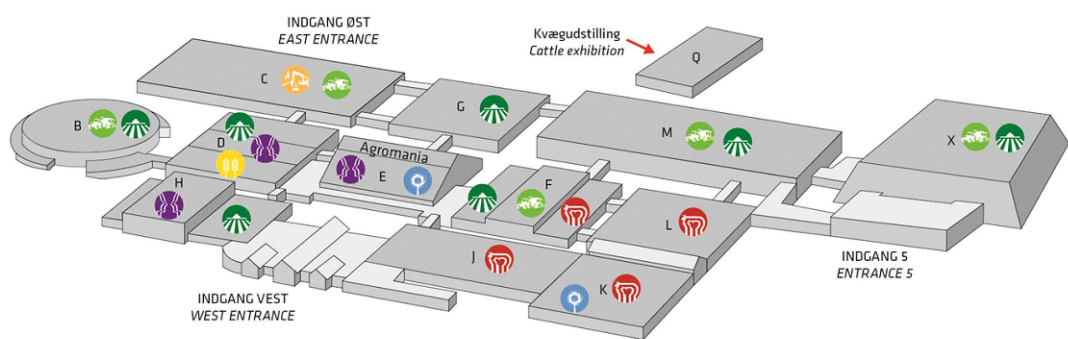

AGROMANIA

- * 4210 CONPLEKS
- * 4211 POINT-OF-COW
- * 4212 NORDTEC-OPTOMATIC
- * 4213 WEBSTECH
- * 4214 PHIDAN ENGINEERING
- * 4215 MOLLER INTERNATIONAL
- * 4216 AEROCOLLECT / FORCE TECHNOLOGY
- * 4217 AGRO OPTIMERING

- * 4230 CLOUDFARMS
- * 4231 PIX4D
- * 4233 OVERBY EXPORT CONSULTING
- * 4234 COMMODITRADER
- * 4236 PERSONDATASUPPORT
- * 4237 SCOUT ROBOTICS

- * 4240 TELEMECANIQUE SENSORS
- * 4241 AGCO DANMARK
- * 4242 FUTURE FARMING

MCH

HAL E

Målforhold : 1:300
Revideret : 14.11.18
Tegn. af : PWT