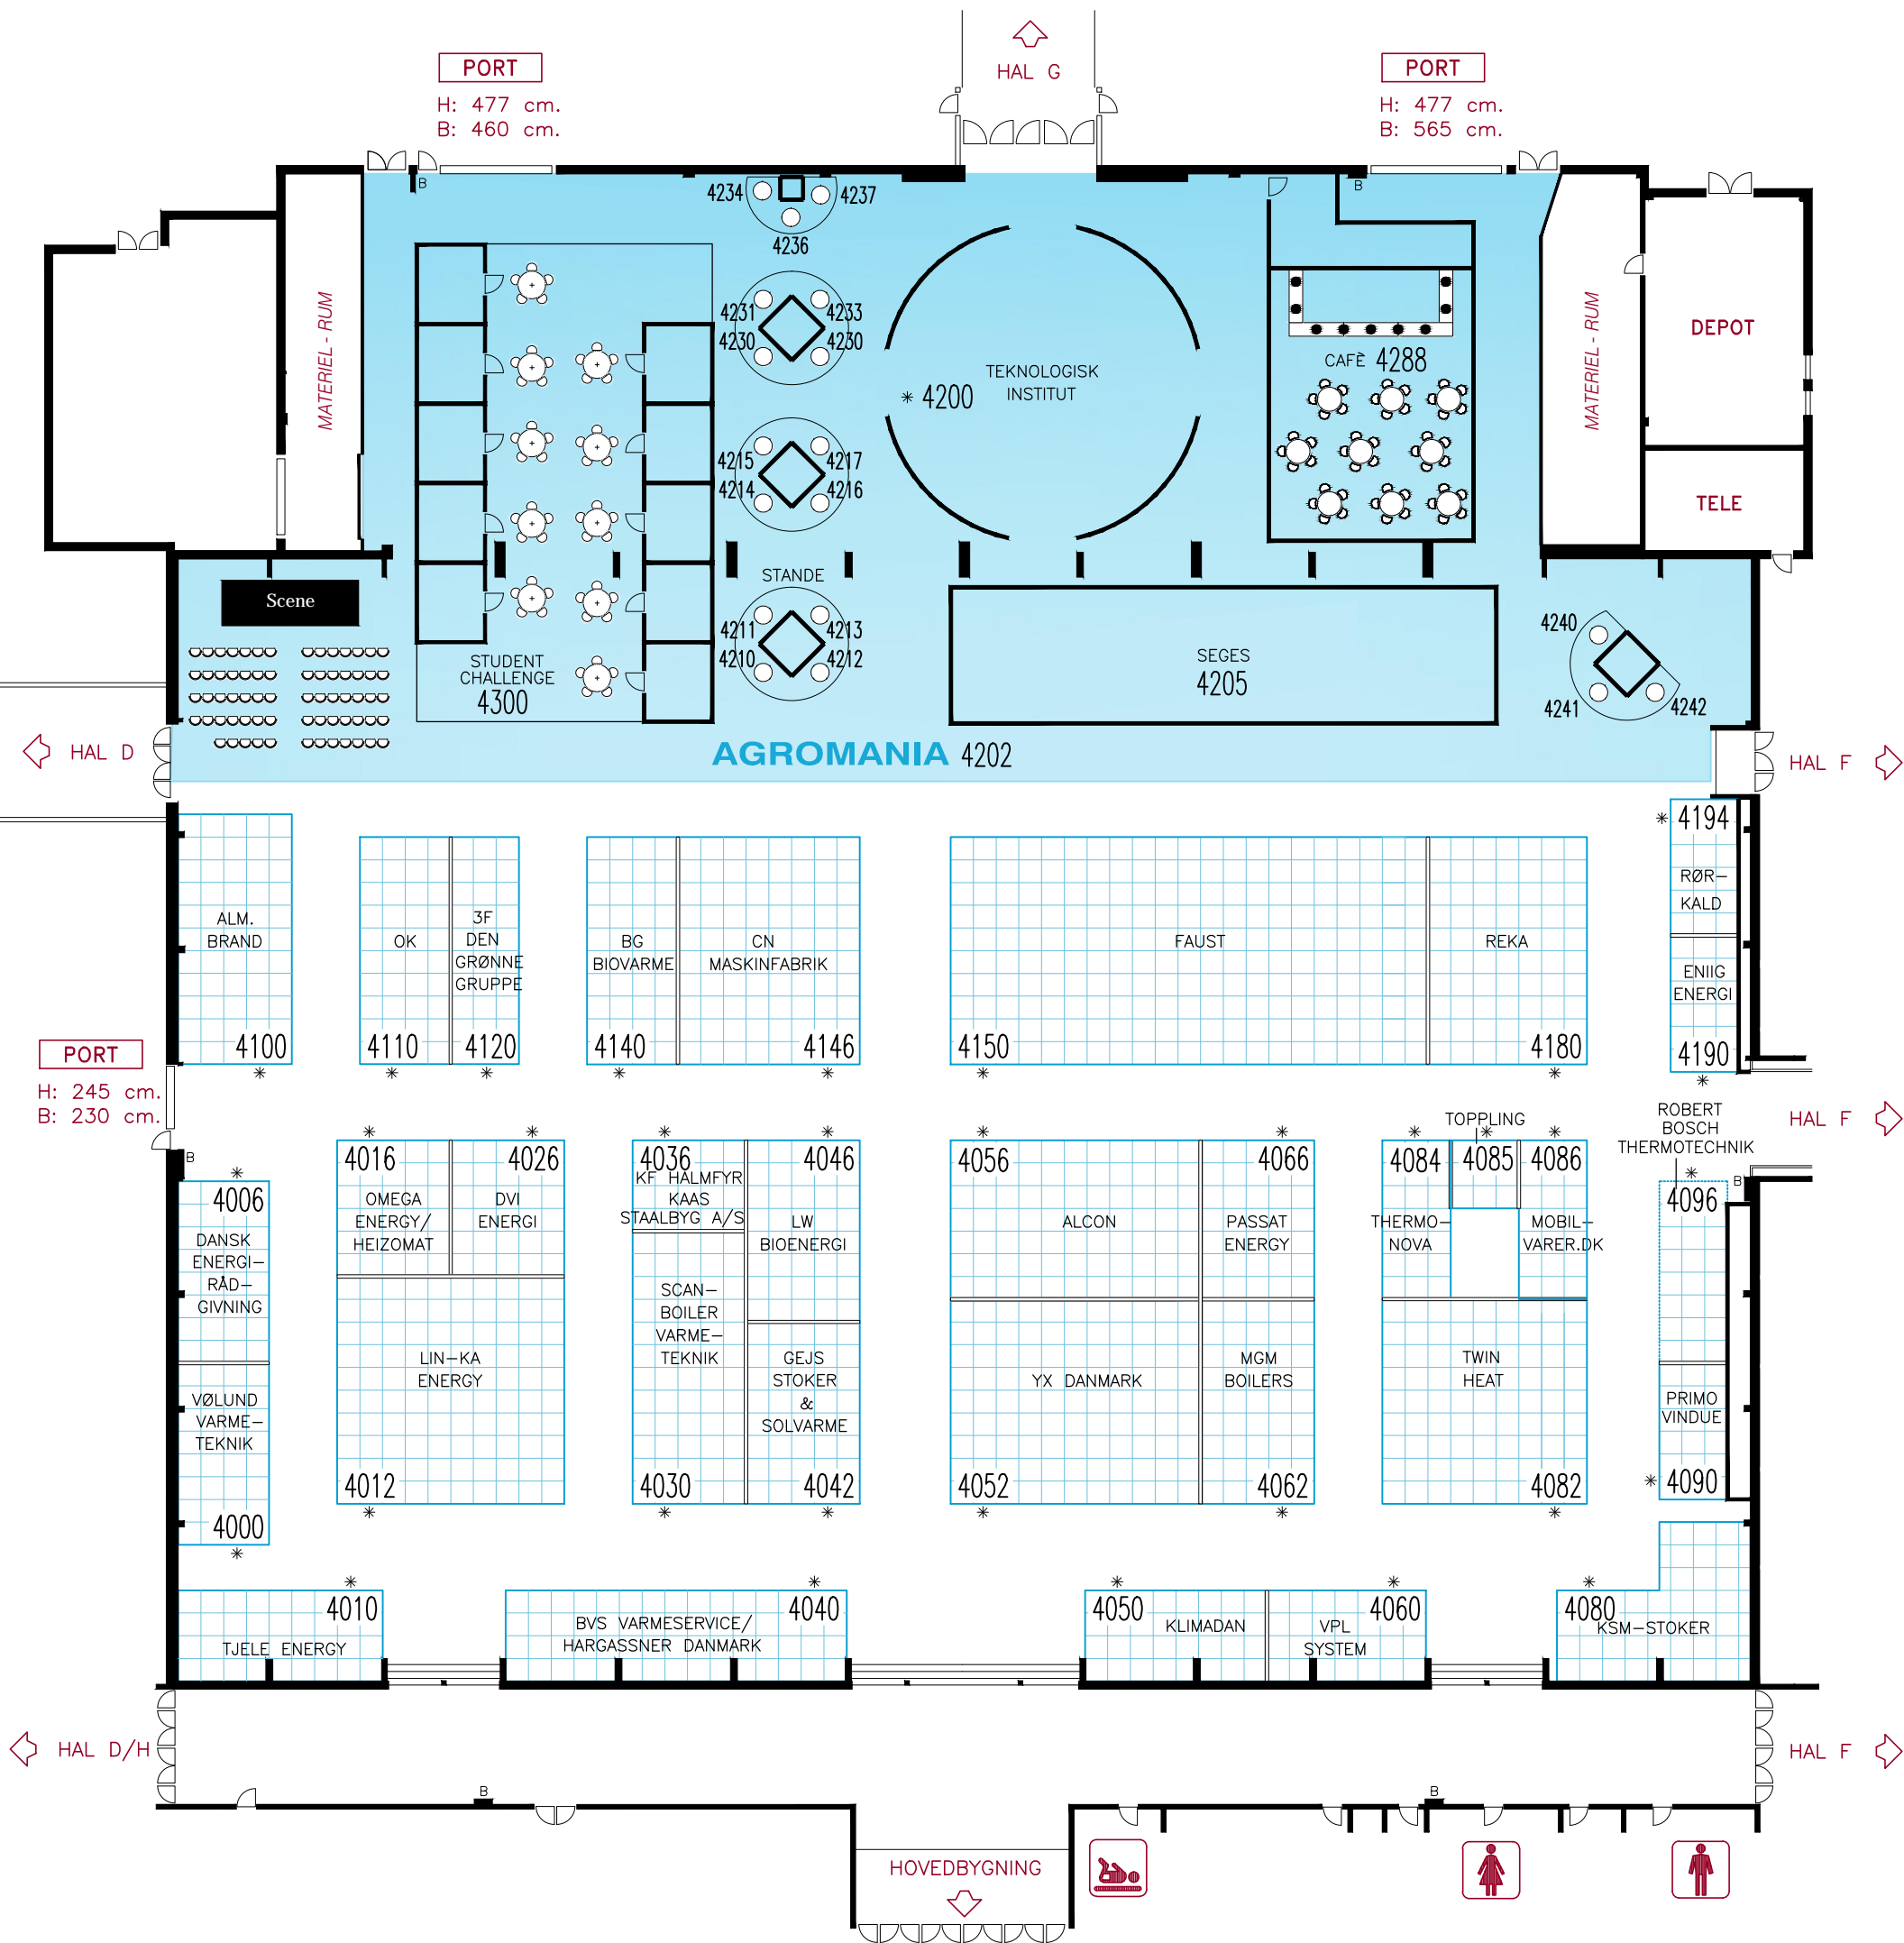

AGROMANIA

- 4210 CONPLEKS
- 4211 POINT-OF-COW
- 4212 NORDTEC-OPTOMATIC
- 4213 WEBSTECH
- 4214 PHIDAN ENGINEERING
- 4215 MOLLER INTERNATIONAL
- 4216 AEROCOLLECT / FORCE TECHNOLOGY
- 4217 AGRO OPTIMERING

- 4230 CLOUDFARMS
- 4231 PIX4D
- 4233 OVERBY EXPORT CONSULTING
- 4234 COMMODITRADER
- 4236 PERSONDATASUPPORT
- 4237 SCOUT ROBOTICS

- 4240 TELEMECANIQUE SENSORS
- 4241 AGCO DANMARK
- 4242 FUTURE FARMING

agromek

27. - 30. november 2018

- traktorer og høstmaskiner
  tractors and combine harvesters
- kornhåndtering
  crop management
- energi
  energy
- viden og service
  knowledge and service
- markredskaber
  agricultural machinery
- staldmekanisering
  livestock machinery
- entreprenør, vej & park
  construction, roads and parks

MCH

HAL E

Målforhold : 1:300
Revideret : 14.11.18
Tegn. af : PWT